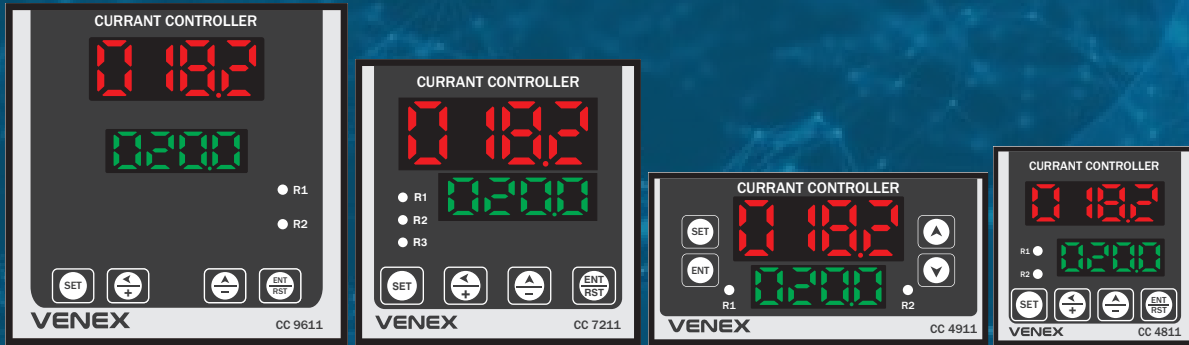

CURRENT CONTROLLER

- » High & Low Alarm Function
- » Auto Reset Available
- » Total Run Hour Available

Model	CC 9611	CC 7211	CC 4911	CC 4811
Frame	96X96	72X72	48X96	48X48
Panel	92X92	68X68	44X92	44X44
Display	4 Digit 0.56" RED 4 Digit 0.39" GREEN	4 Digit 0.56" RED 4 Digit 0.39" GREEN	4 Digit 0.56" RED 4 Digit 0.39" GREEN	4 Digit 0.36" RED 4 Digit 0.28" GREEN

<b>INPUT</b>	Current	UP TO 2000/5 CT Selection
--------------	---------	---------------------------

<b>OUTPUT</b>	Relay Rating	1CO, 7 Amp, 230 Volt AC
---------------	--------------	-------------------------